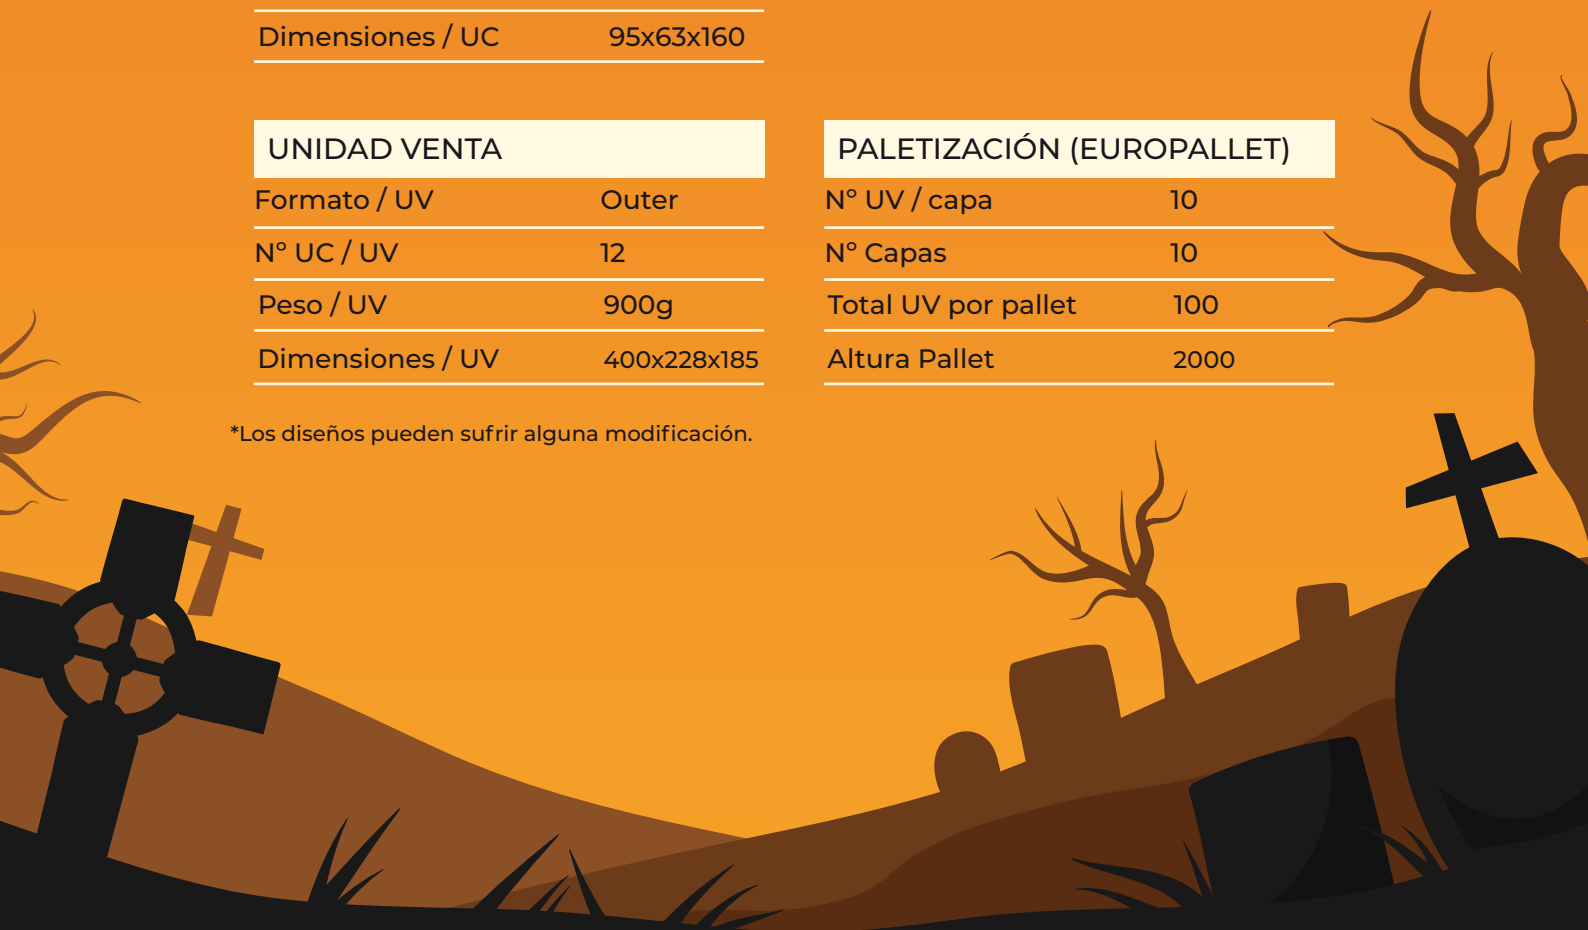

PALETIZACIÓN (EUROPALLET)

Nº UV / capa	10
Nº Capas	10
Total UV por pallet	100
Altura Pallet	2000

*Los diseños pueden sufrir alguna modificación.